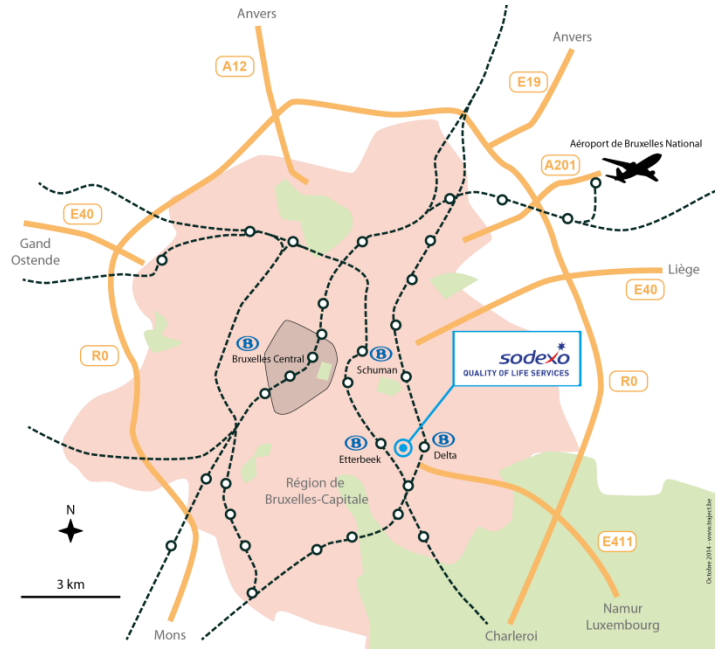

Plan d'accès Sodexo SA

Sodexo SA
Boulevard de la plaine 15
1050 Ixelles (Bruxelles)
www.sodexo.com
+32 2 679 12 11
GPS: 50.81958 / 4.39348

- Métro 5
- Arrêt « Delta »
- Info et horaires : www.stib.be

- Bus 71 / 72 (site propre) : trajet 6 min
- Trajet : 12 min (voir plan)
- Trajet : 6 min (voir plan)

Bruxelles - Etterbeek

- Gare d'Etterbeek
- 450m du site
- Connexions fréquentes : Braine l'Alleud, Hal, Dilbeek, Jette...
- Info et horaires : www.sncb.be

- Trajet : 6 min

Bruxelles - Central

- Gare de Bruxelles-Central
- 5.4 km du site
- Info et horaires : www.sncb.be

- Métro 5
- Arrêt «Delta»

Gare d'Etterbeek

- Tram 7 et 25
- Arrêt « Gare d'Etterbeek »
- Info et horaires : www.stib.be

- Trajet : 6 min

Lignes de bus à proximité du site

- **Bus 71** De Brouckère - Delta / arrêt « Fraiteur », 4 min du site
- **Bus 72** ADEPS – Devèze ULB / arrêt « Fraiteur », 4 min du site
- **Bus 95** Bourse – Wiener / arrêt « Gare d'Etterbeek », 6 min du site
- **Bus 34** Porte de Namur – Sainte Anne / arrêt « Strategie », 10 min du site

- **Bus TEC Conforto** Ixelles– Louvain-La-Neuve / arrêt « Plaine », 3 min du site

Infos et horaires :

- www.stib.be
- www.delijn.be
- www.infotec.be

À Bruxelles

- Via E411 ou ring
- **Itinéraires**: www.viamichelin.be ou <http://maps.google.be>
- **Stationnement** : parking collaborateurs au sous-sol (cf. carte).
- **Parkings de transit "P+R"**:
 - Delta : 350 places – 12 min
 - Herrmann Debroux : 200 places – 20 min
- www.bruxellesmobilite.irisnet.be/voiture