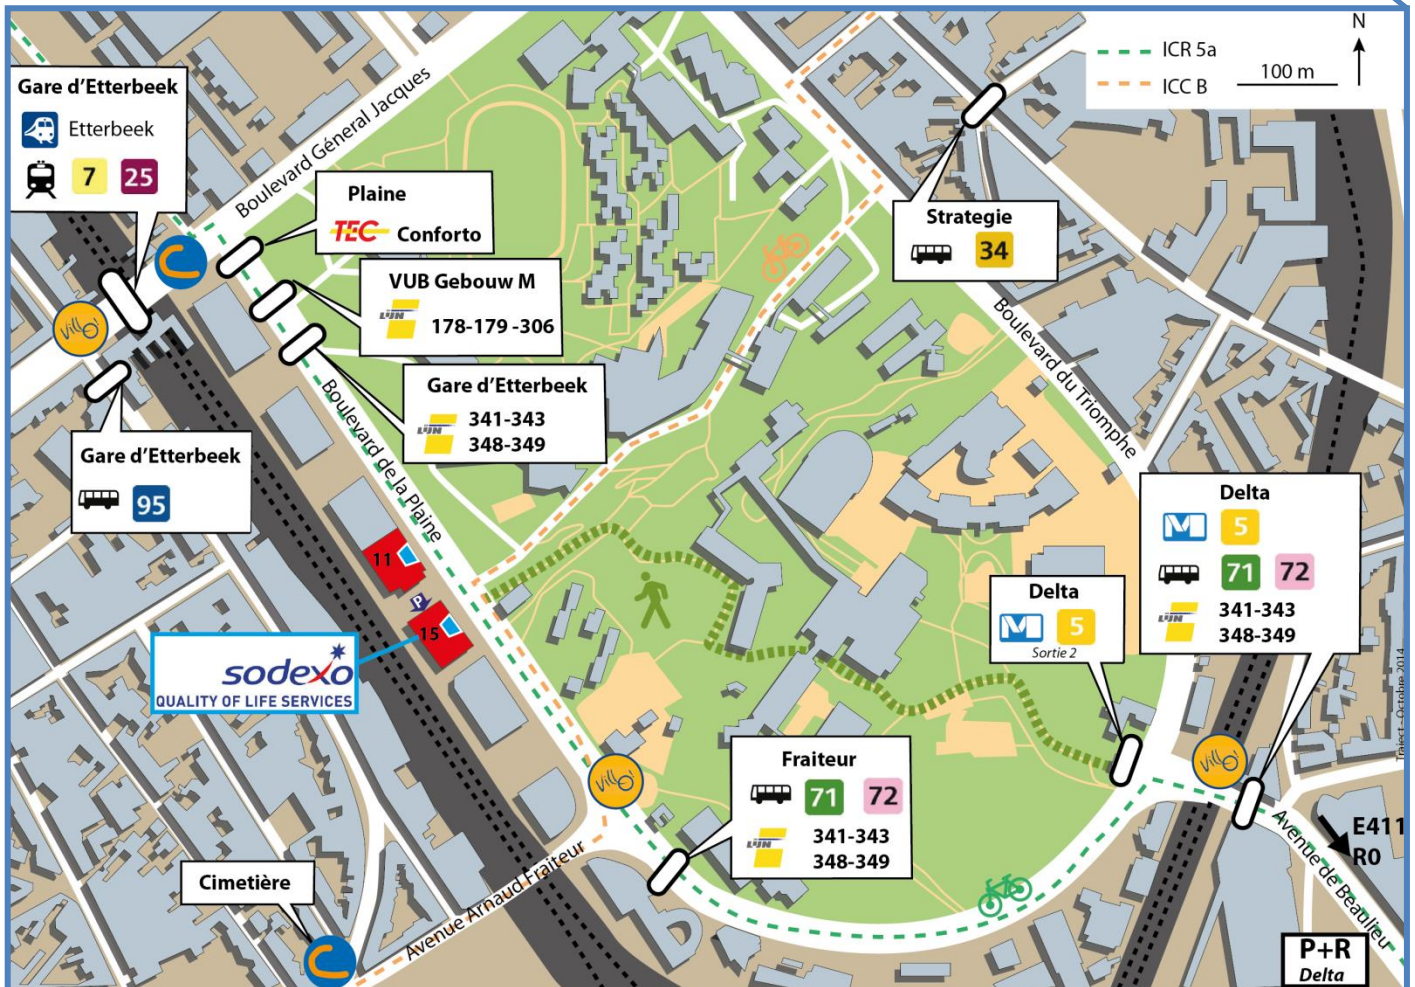

Plan d'accès Sodexo SA

Sodexo SA
Boulevard de la plaine 15
1050 Ixelles (Bruxelles)
www.sodexo.com
+32 2 679 12 11
GPS: 50.81958 / 4.39348

- Métro 5
- Arrêt « Delta »
- Info et horaires : www.stib.be

- Bus 71 / 72 (site propre) : trajet 6 min
- Trajet : 12 min (voir plan)
- Trajet : 6 min (voir plan)

Bruxelles - Etterbeek

- Gare d'Etterbeek
- 450m du site
- Connexions fréquentes : Braine l'Alleud, Hal, Dilbeek, Jette...
- Info et horaires : www.sncb.be

- Trajet : 6 min

Bruxelles - Central

- Gare de Bruxelles-Central
- 5.4 km du site
- Info et horaires : www.sncb.be

- Métro 5
- Arrêt «Delta»

Gare d'Etterbeek

- Tram 7 et 25
- Arrêt « Gare d'Etterbeek »
- Info et horaires : www.stib.be

- Trajet : 6 min

Lignes de bus à proximité du site

- **Bus 71** De Brouckère - Delta / arrêt « Fraiteur », 4 min du site
- **Bus 72** ADEPS – Devèze ULB / arrêt « Fraiteur », 4 min du site
- **Bus 95** Bourse – Wiener / arrêt « Gare d'Etterbeek », 6 min du site
- **Bus 34** Porte de Namur – Sainte Anne / arrêt « Strategie », 10 min du site

- **Bus TEC Conforto** Ixelles– Louvain-La-Neuve / arrêt « Plaine », 3 min du site

Infos et horaires :

- www.stib.be
- www.delijn.be
- www.infotec.be

À Bruxelles

- Via E411 ou ring
- **Itinéraires**: www.viamichelin.be ou <http://maps.google.be>
- **Stationnement** : parking collaborateurs au sous-sol (cf. carte).
- **Parkings de transit "P+R"**:
 - Delta : 350 places – 12 min
 - Herrmann Debroux : 200 places – 20 min
- www.bruxellesmobilite.irisnet.be/voiture