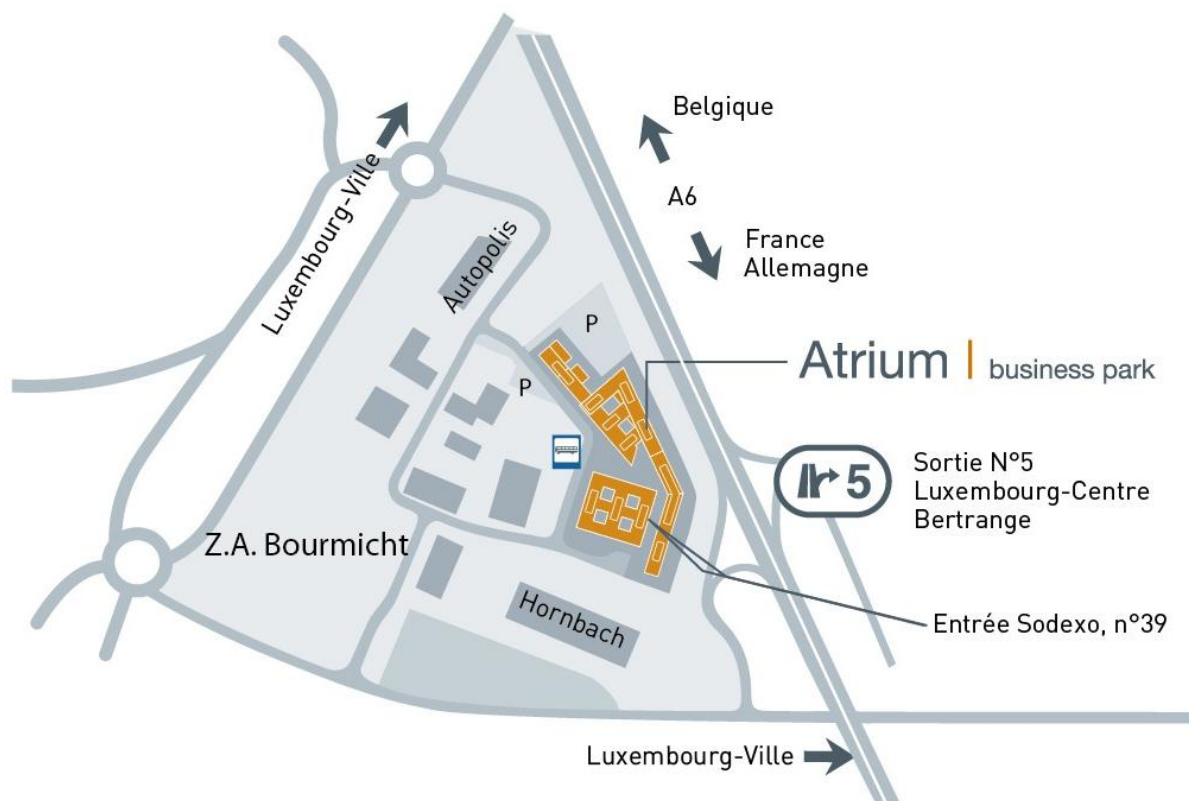

## SODEXO LUXEMBOURG - PLAN D'ACCES

### Une seule adresse :

39, rue du Puits Romain

ZA Bourmicht

L-8070 Bertrange